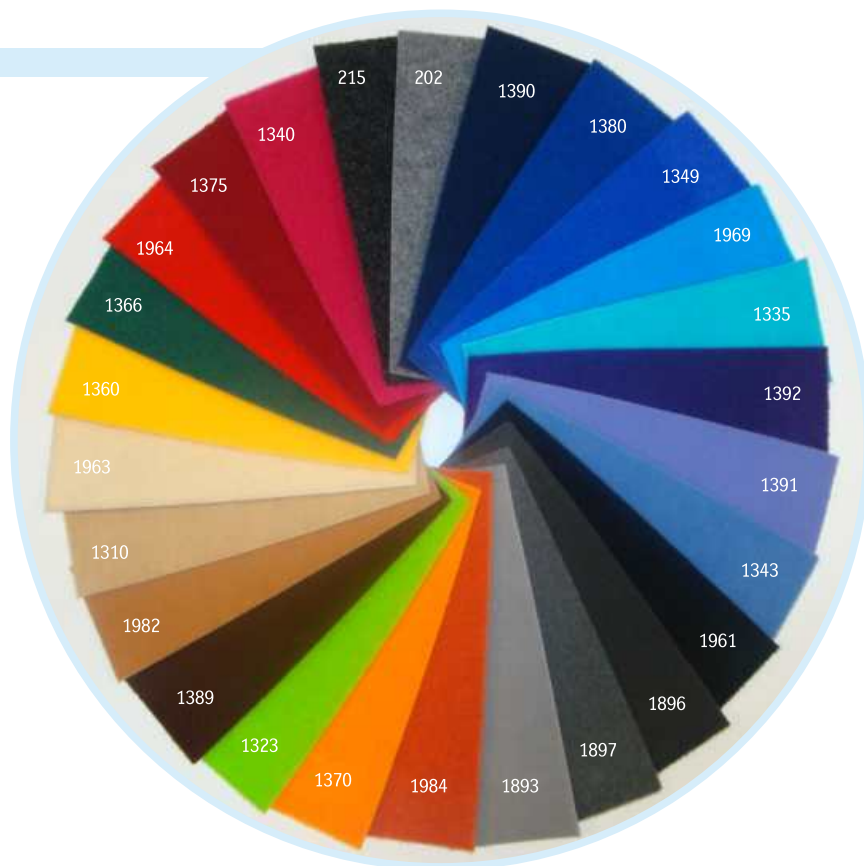

UKÁZKY BAREVNOSTI KOBERCŮ CARPET COLOR ILLUSTRATION

REVEXPO

PODIUM / RIB